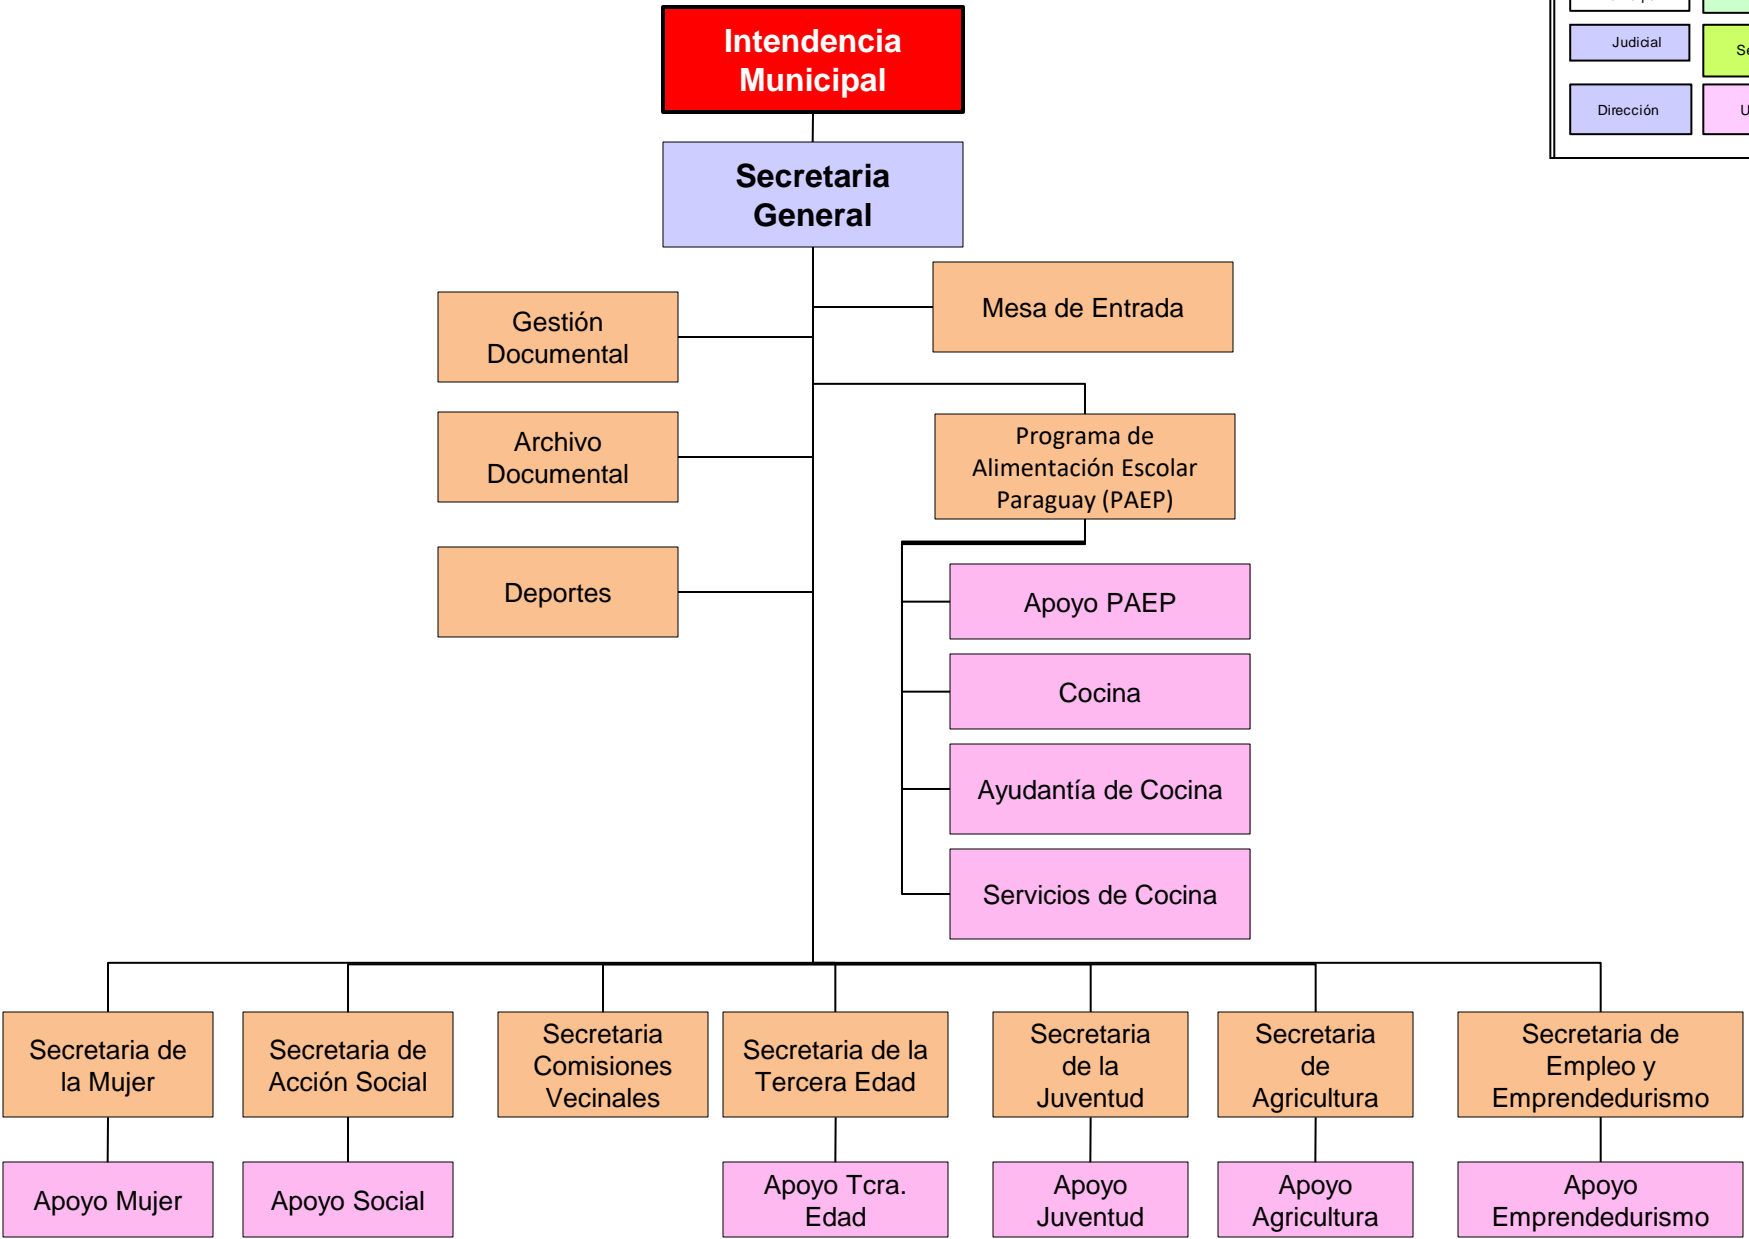

MUNICIPALIDAD DE ITAUGUA ORGANIGRAMA GENERAL

Referencia

Intendencia	Departamento
Legislativo Municipal	División
Judicial	Sección
Dirección	Unidad

MUNICIPALIDAD DE ITAUGUA ORGANIGRAMA SECTORIAL

Referencia	
Intendencia	Departamento
Legislativo Municipal	División
Judicial	Sección
Dirección	Unidad

MUNICIPALIDAD DE ITAUGUA

ORGANIGRAMA SECTORIAL

Referencia	
Intendencia	Departamento
Legislativo Municipal	División
Judicial	Sección
Dirección	Unidad

MUNICIPALIDAD DE ITAUGUA ORGANIGRAMA SECTORIAL

Referencia	
Intendencia	Departamento
Legislativo Municipal	División
Judicial	Sección
Dirección	Unidad

MUNICIPALIDAD DE ITAIGUA ORGANIGRAMA SECTORIAL

Referencia	
Intendencia	Departamento
Legislativo Municipal	División
Judicial	Sección
Dirección	Unidad

MUNICIPALIDAD DE ITAUGUA ORGANIGRAMA SECTORIAL

Referencia	
Intendencia	Departamento
Legislativo Municipal	División
Judicial	Sección
Dirección	Unidad