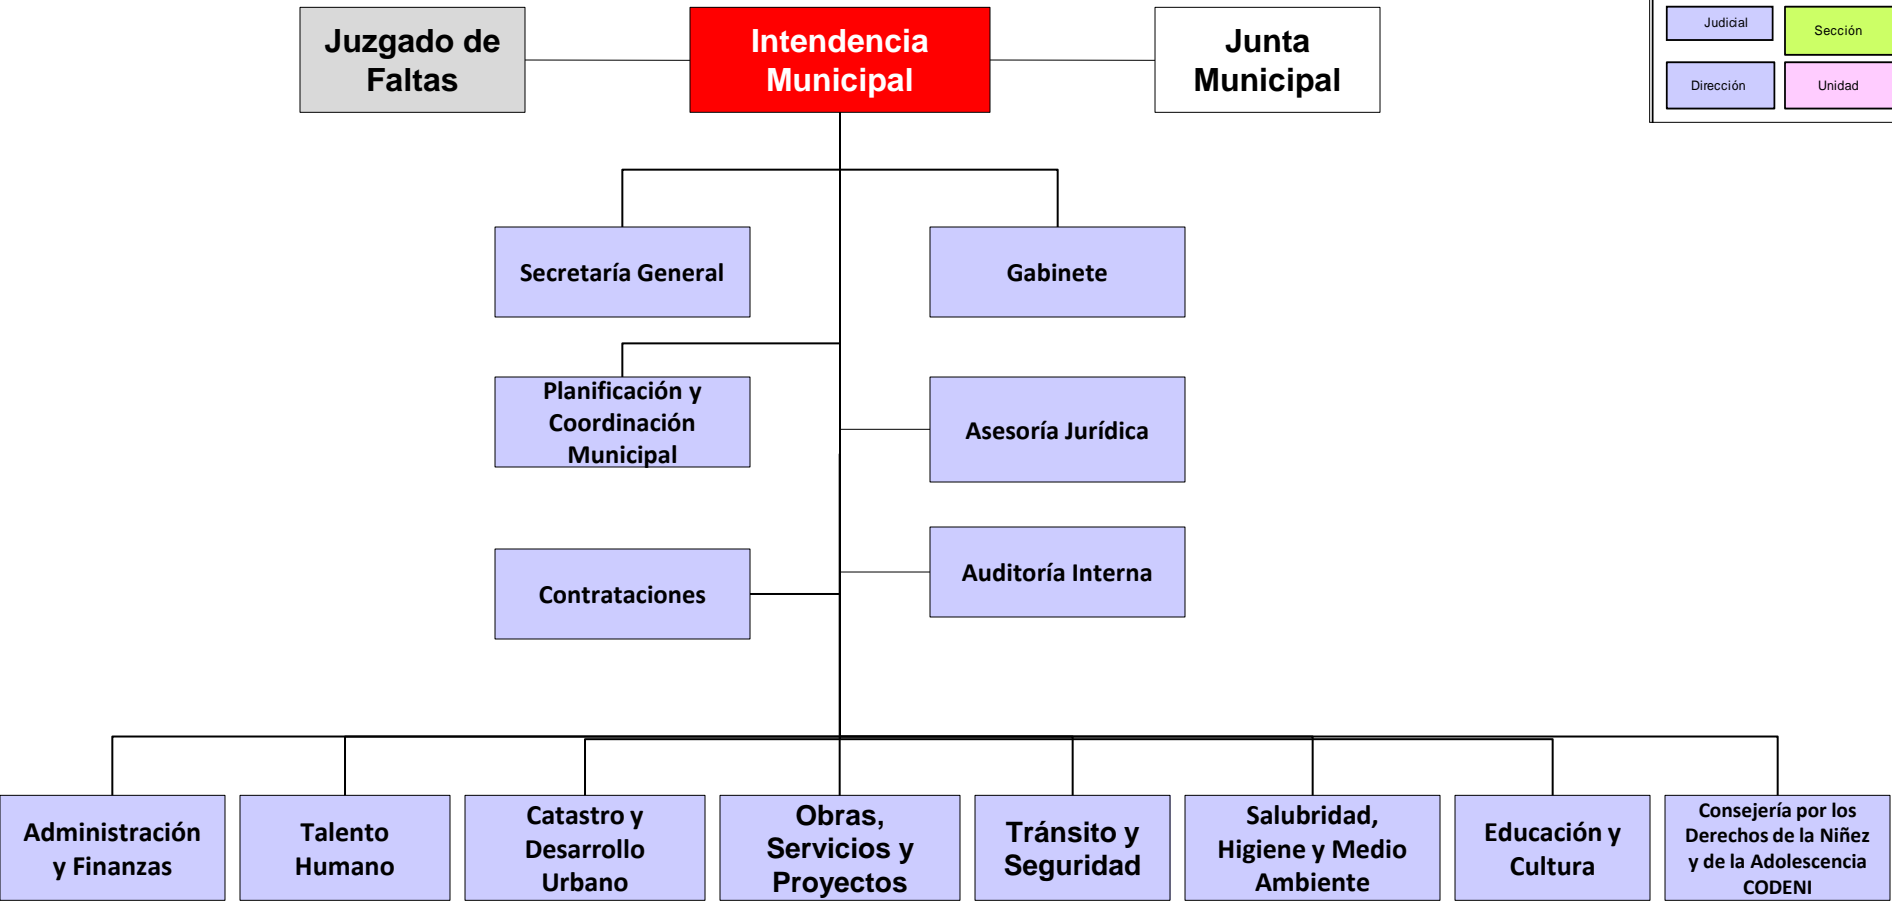

MUNICIPALIDAD DE ITAUGUA ORGANIGRAMA GENERAL

Referencia

Intendencia	Departamento
Legislativo Municipal	División
Judicial	Sección
Dirección	Unidad

MUNICIPALIDAD DE ITAUGUA ORGANIGRAMA SECTORIAL

Referencia	
Intendencia	Departamento
Legislativo Municipal	División
Judicial	Sección
Dirección	Unidad

MUNICIPALIDAD DE ITAUGUA

ORGANIGRAMA SECTORIAL

Referencia	
Intendencia	Departamento
Legislativo Municipal	División
Judicial	Sección
Dirección	Unidad

MUNICIPALIDAD DE ITAUGUA ORGANIGRAMA SECTORIAL

Referencia	
Intendencia	Departamento
Legislativo Municipal	División
Judicial	Sección
Dirección	Unidad

MUNICIPALIDAD DE ITAIGUA ORGANIGRAMA SECTORIAL

Referencia	
Intendencia	Departamento
Legislativo Municipal	División
Judicial	Sección
Dirección	Unidad

MUNICIPALIDAD DE ITAUGUA ORGANIGRAMA SECTORIAL

Referencia	
Intendencia	Departamento
Legislativo Municipal	División
Judicial	Sección
Dirección	Unidad