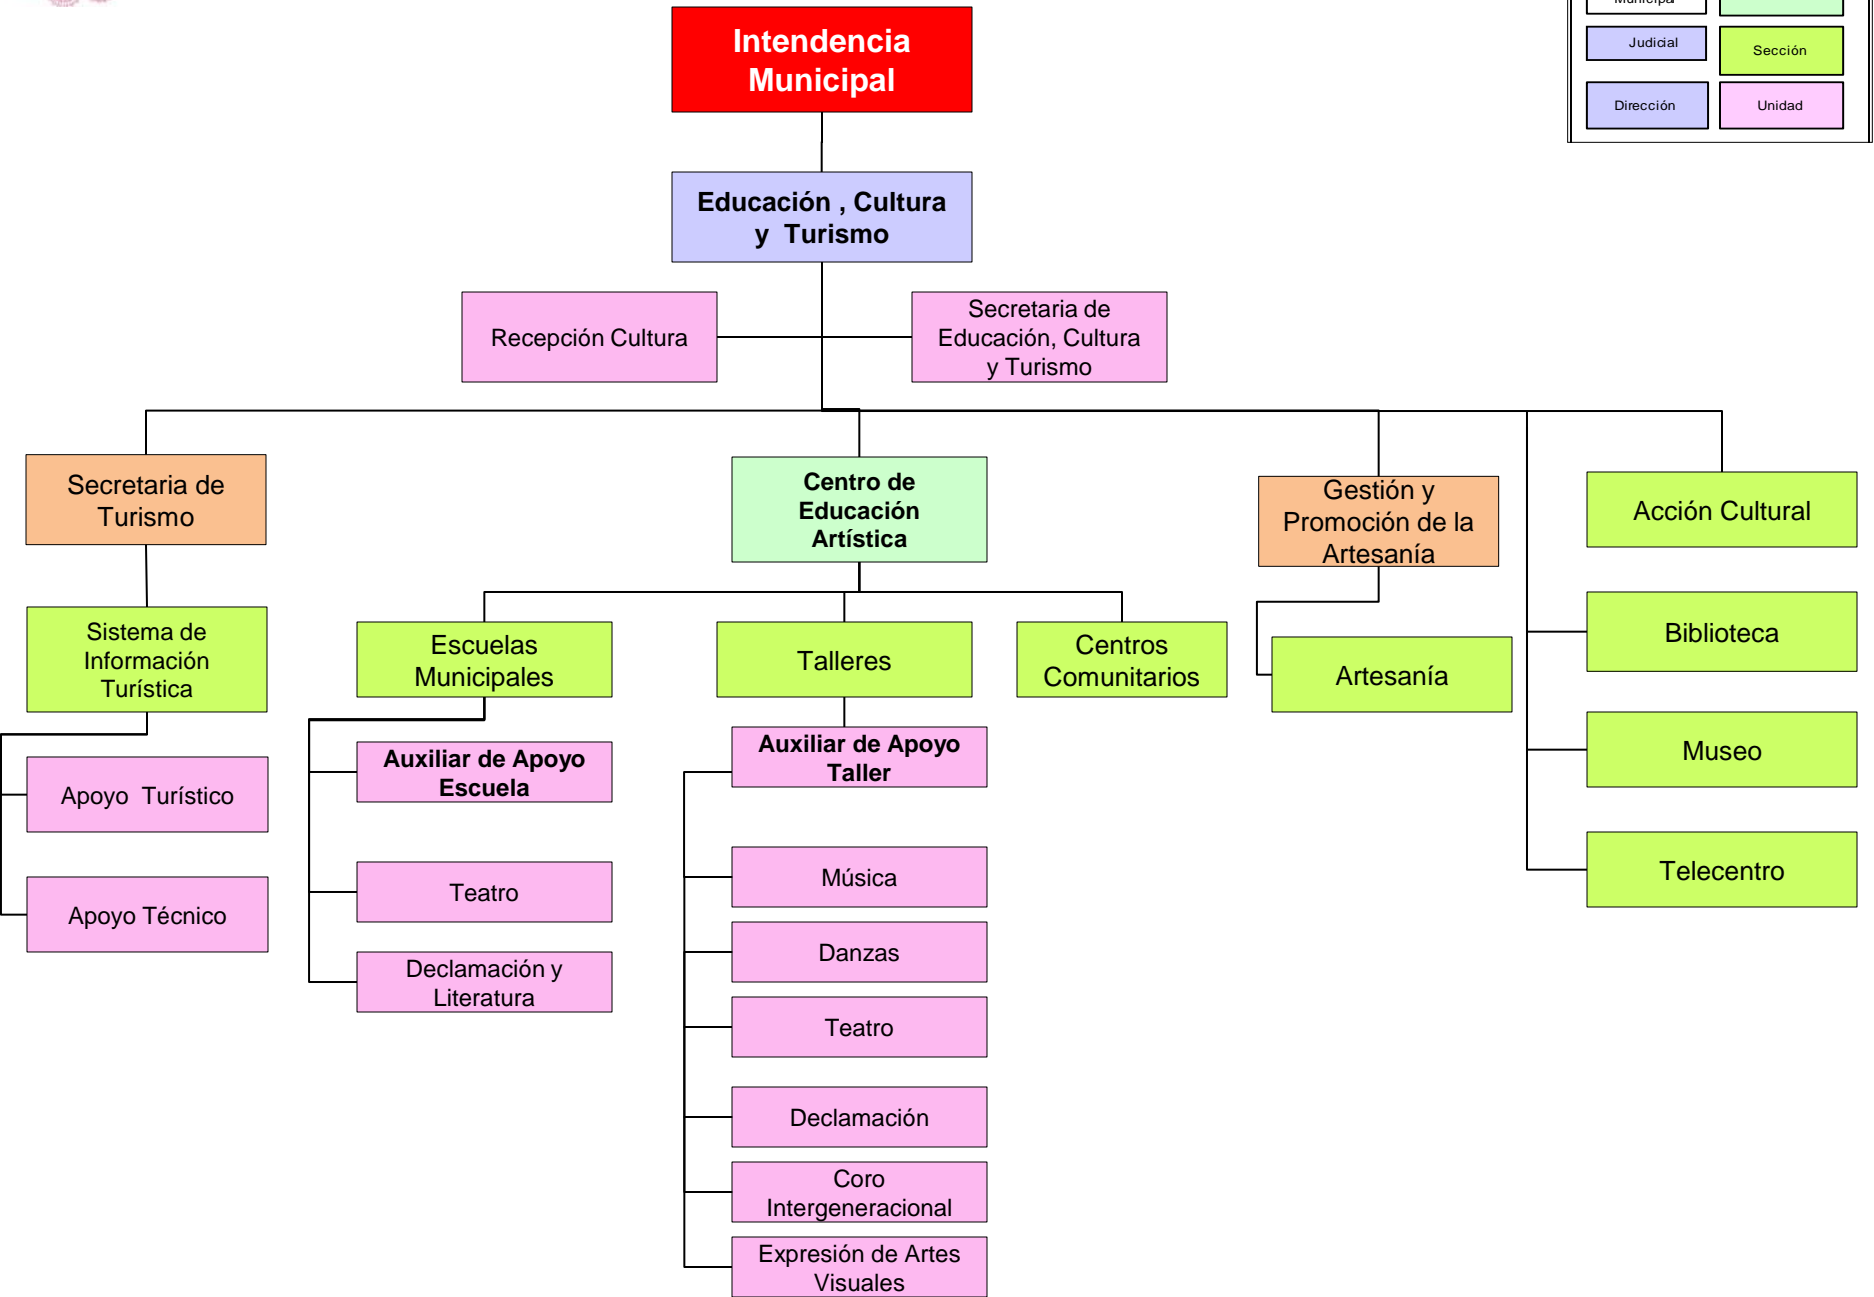

MUNICIPALIDAD DE ITAIGUA ORGANIGRAMA SECTORIAL

Referencia	
Intendencia	Departamento
Legislativo Municipal	División
Judicial	Sección
Dirección	Unidad

MUNICIPALIDAD DE ITAUGUA ORGANIGRAMA SECTORIAL

Referencia	
Intendencia	Departamento
Legislativo Municipal	División
Judicial	Sección
Dirección	Unidad

MUNICIPALIDAD DE ITAUGUA ORGANIGRAMA SECTORIAL

Referencia	
Intendencia	Departamento
Legislativo Municipal	División
Judicial	Sección
Dirección	Unidad

**MUNICIPALIDAD DE ITAUGUA
ORGANIGRAMA SECTORIAL**

Referencia	
Intendencia	Departamento
Legislativo Municipal	División
Judicial	Sección
Dirección	Unidad

MUNICIPALIDAD DE ITAUGUA ORGANIGRAMA SECTORIAL

Referencia	
Intendencia	Departamento
Legislativo Municipal	División
Judicial	Sección
Dirección	Unidad

MUNICIPALIDAD DE ITAUGUA ORGANIGRAMA SECTORIAL

Referencia	
Intendencia	Departamento
Legislativo Municipal	División
Judicial	Sección
Dirección	Unidad