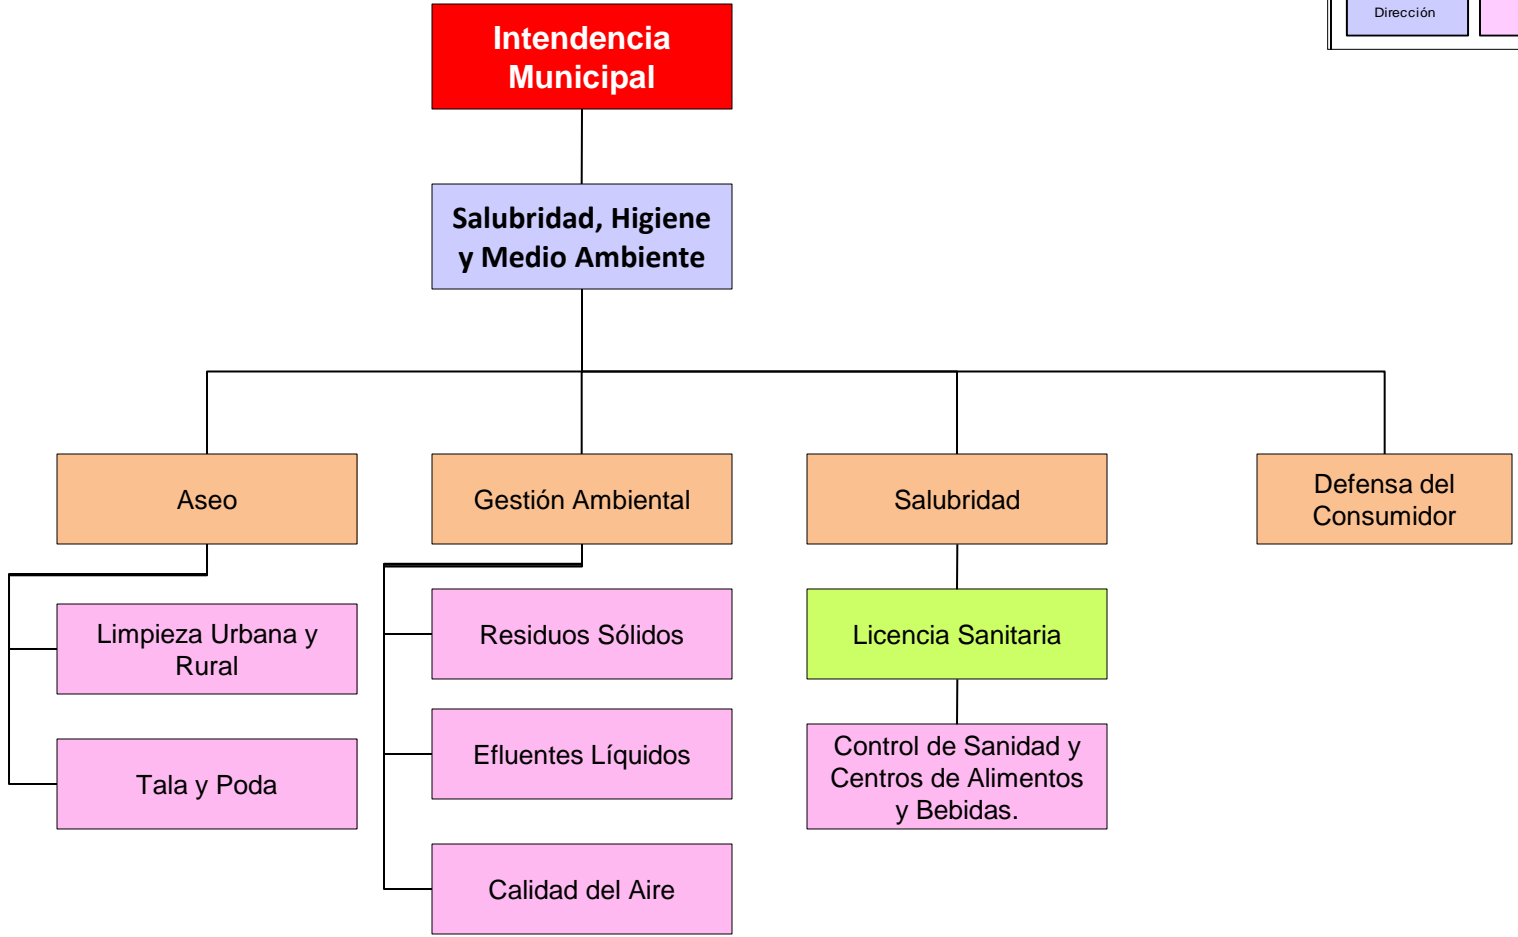

MUNICIPALIDAD DE ITAIGUA ORGANIGRAMA SECTORIAL

Referencia	
Intendencia	Departamento
Legislativo Municipal	División
Judicial	Sección
Dirección	Unidad

MUNICIPALIDAD DE ITAUGUA ORGANIGRAMA SECTORIAL

Referencia	
Intendencia	Departamento
Legislativo Municipal	División
Judicial	Sección
Dirección	Unidad

MUNICIPALIDAD DE ITAUGUA ORGANIGRAMA SECTORIAL

Referencia	
Intendencia	Departamento
Legislativo Municipal	División
Judicial	Sección
Dirección	Unidad

**MUNICIPALIDAD DE ITAUGUA
ORGANIGRAMA SECTORIAL**

Referencia	
Intendencia	Departamento
Legislativo Municipal	División
Judicial	Sección
Dirección	Unidad

MUNICIPALIDAD DE ITAUGUA ORGANIGRAMA SECTORIAL

Referencia	
Intendencia	Departamento
Legislativo Municipal	División
Judicial	Sección
Dirección	Unidad

MUNICIPALIDAD DE ITAUGUA ORGANIGRAMA SECTORIAL

Referencia	
Intendencia	Departamento
Legislativo Municipal	División
Judicial	Sección
Dirección	Unidad